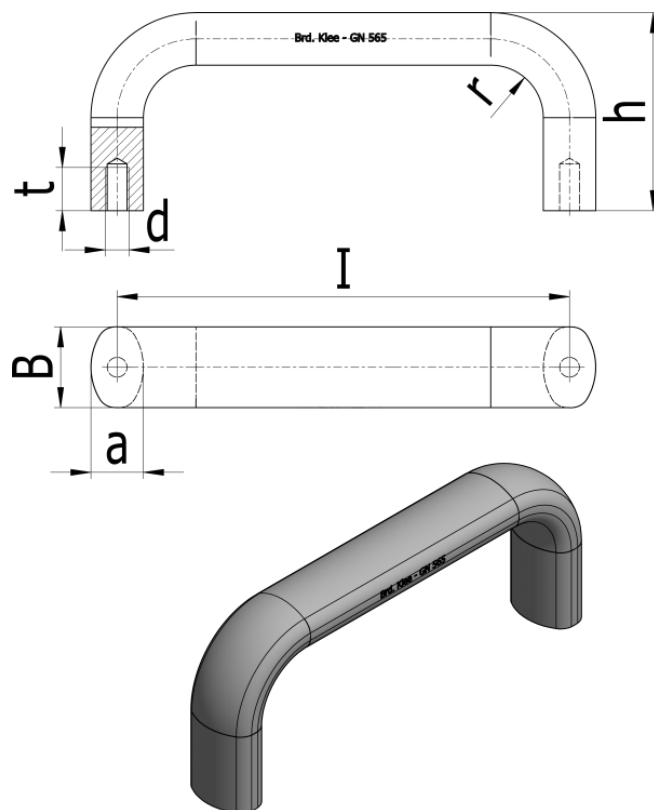

Varenummer: 2056526128EL
Beskrivelse: E+G Bøjlegreb GN 565-26-128-EL

Mål

a	= 17
b	= 26
d	= M8
h	= 55
l	= 128
r	= 17
t	= 12
Vægt i (g)	= 211